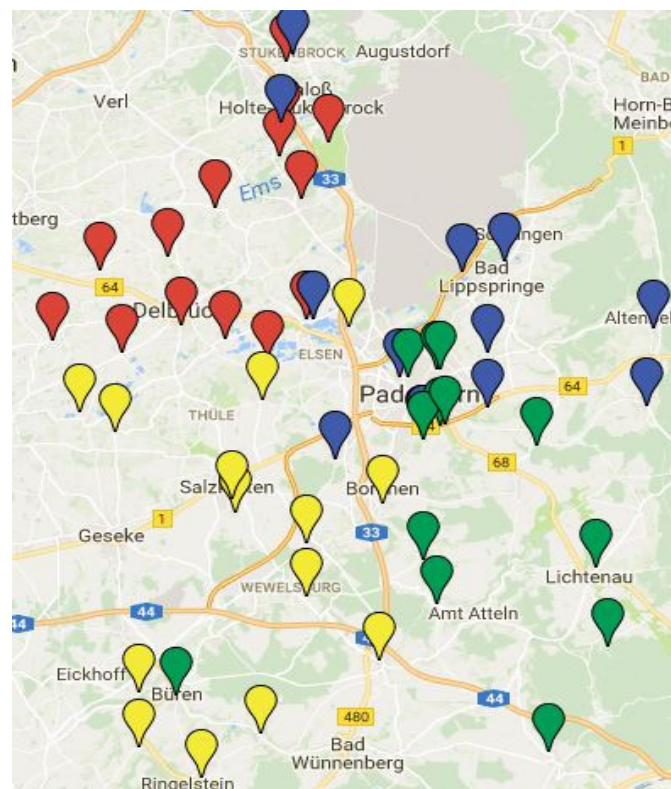

# Einteilung Kreisligen C 2018/2019

Nr	Antpöhler	Kaup	Winkel	Michaelis
	<u>Kreisliga C1</u>	<u>Kreisliga C2</u>	<u>Kreisliga C3</u>	<u>Kreisliga C4</u>
1	FC Stukenbrock II	FC Stukenbrock III	Sv 21 Büren III 9er	SV 21 Büren II
2	PSV Stukenbrock-Senne II	TuS Altenbeken II	FC Dahl/Dörenhagen II	HSV Hegensdorf
3	Hövelhofer SV III	BV Bad Lippspringe III	SG Meerhof/Essentho II	SG Harth/Weiberg II 9er
4	SJC Hövelriege III	Paderborn United	SV Etteln II	SC Borchten III
5	SV Sande II	TuS Schwaney II	GW Holtheim II	SG Haaren/Helmern II
6	FC Hövelriege II	SC GW Paderborn III	SG Husen/Henglarn II	SG Siddinghausen/Weine II
7	SC Espeln III	FC Kurden Paderborn	VfL Lichtenau II	SV Upsprunge II
8	FC Westerloh-Lippling II	SV Marienloh III	Africa United	VfB Holsen II
9	Delbrücker SC III	SV Benhausen	SF BW Paderborn II	VfB Salzkotten II
10	SuS Westenholz II	TSV Wewer III 9er	Suryoye Paderborn II	SG Wewelsburg/Ahden II
11	RW Bentfeld	SV Sande III	Türk Gücü Paderborn II	TSV Tudorf II
12	SV Schöning II	SJC Hövelriege II	Internationale Paderborn	SCC Scharmede II
13	SV Sudhagen II	SF BW Paderborn III	SC GW Paderborn II	SG Mantinghausen/Verlar II
14	SV GW Anreppen II			SC Aleviten Paderborn