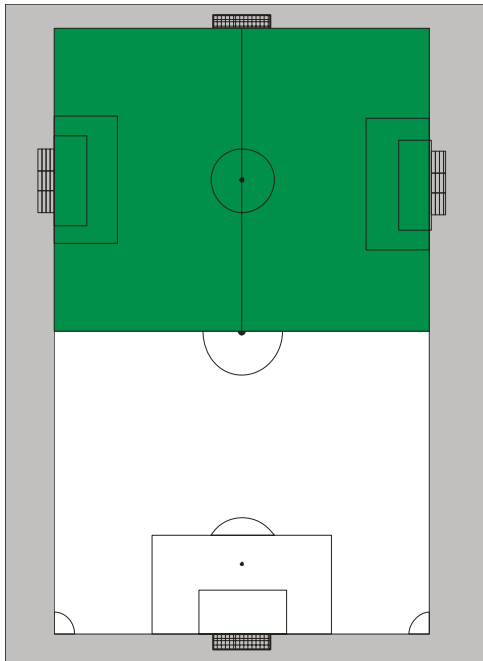

Spielfeld: U13-Juniorinnen
D-JuniorinnenSpielfeld: U15-Juniorinnen
C-Juniorinnen**U13 (D)-Juniorinnen (7er)****Jahrgänge:** 2006 und jünger**Spielfeldgröße:** ½ Normal - Spielfeld**Spieldauer:** 2 x 30 Minuten**Tore:** 5 x 2 m, **Torraum:** 4 m, **Strafraum:** 12 m**Mittelkreis:** 7 m, **Strafstoß:** 8 m**Eckstoß:** von der Strafraumgrenze**Spielball:** Leichtball Größe 4 (350g)**Ein- und Auswechseln:**

4 Spielerinnen können beliebig oft ein- und ausgewechselt werden.

Spielfeldmarkierungen:

Außenlinien können mit Hütchen markiert werden.

Spieleiter: Der Heimverein stellt den Spieleiter**Spielbericht:** Anwendung Spielbericht online (SBO)**Spielregeln:**

Zuschauer:

Zuschauer haben sich bei Spielen hinter der Bande bzw. Sportplatzumrandung aufzuhalten. Der Aufenthalt direkt am Spielfeldrand ist nur dem Trainer/ Betreuer gestattet.

U15 (C)-Juniorinnen (9er)**Jahrgänge:** 2004/2005**Spielfeldgröße:** von 16er zu 16er des normalen Spielfeldes**Spieldauer:** 2 x 35 Minuten**Tore:** 5 x 2m, **Torraum:** 4m, **Strafraum:** 12m,**Strafstoß:** 8m**Eckstoß:** lange Ecke**Spielball:** Größe 5**Regelspiel/Spielerzahl:** 9 gegen 9