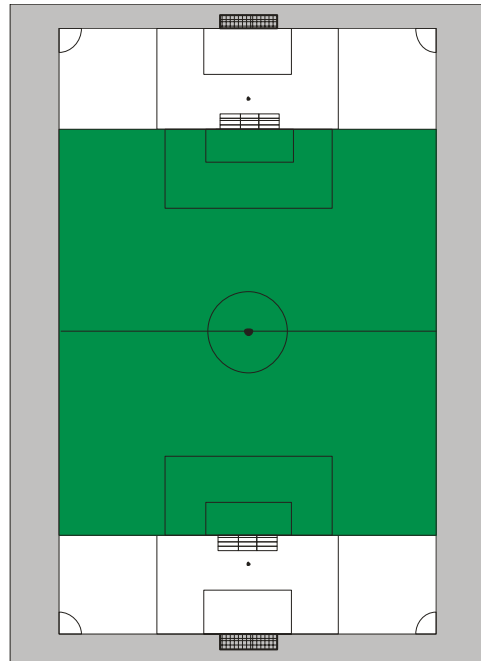

Spielfeld: U13-Juniorinnen
D-JuniorinnenSpielfeld: U15-Juniorinnen
C-Juniorinnen**U13 (D)-Juniorinnen (7er)****Jahrgänge:** 2006 und jünger**Spielfeldgröße:** ½ Normal - Spielfeld**Spieldauer:** 2 x 30 Minuten**Tore:** 5 x 2 m, **Torraum:** 4 m, **Strafraum:** 12 m**Mittelkreis:** 7 m, **Strafstoß:** 8 m**Eckstoß:** von der Strafraumgrenze**Spielball:** Leichtball Größe 4 (350g)**Ein- und Auswechseln:**

4 Spielerinnen können beliebig oft ein- und ausgewechselt werden.

Spielfeldmarkierungen:

Außenlinien können mit Hütchen markiert werden.

Spieleiter: Der Heimverein stellt den Spieleiter**Spielbericht:** Anwendung Spielbericht online (SBO)**Spielregeln:**

Zuschauer:

Zuschauer haben sich bei Spielen hinter der Bande bzw. Sportplatzumrandung aufzuhalten. Der Aufenthalt direkt am Spielfeldrand ist nur dem Trainer/ Betreuer gestattet.

U15 (C)-Juniorinnen (9er)**Jahrgänge:** 2004/2005**Spielfeldgröße:** von 16er zu 16er des normalen Spielfeldes**Spieldauer:** 2 x 35 Minuten**Tore:** 5 x 2m, **Torraum:** 4m, **Strafraum:** 12m,**Strafstoß:** 8m**Eckstoß:** lange Ecke**Spielball:** Größe 5**Regelspiel/Spielerzahl:** 9 gegen 9

(Bedarfsfall 7 gegen 7, Spielfeldaufbau wie bei U13 (D) -Juniorinnen

Ein- und Auswechseln:

4 Spielerinnen können beliebig oft ein- und ausgewechselt werden.

Spielfeldmarkierungen:

Außenlinien können mit Hütchen markiert werden.